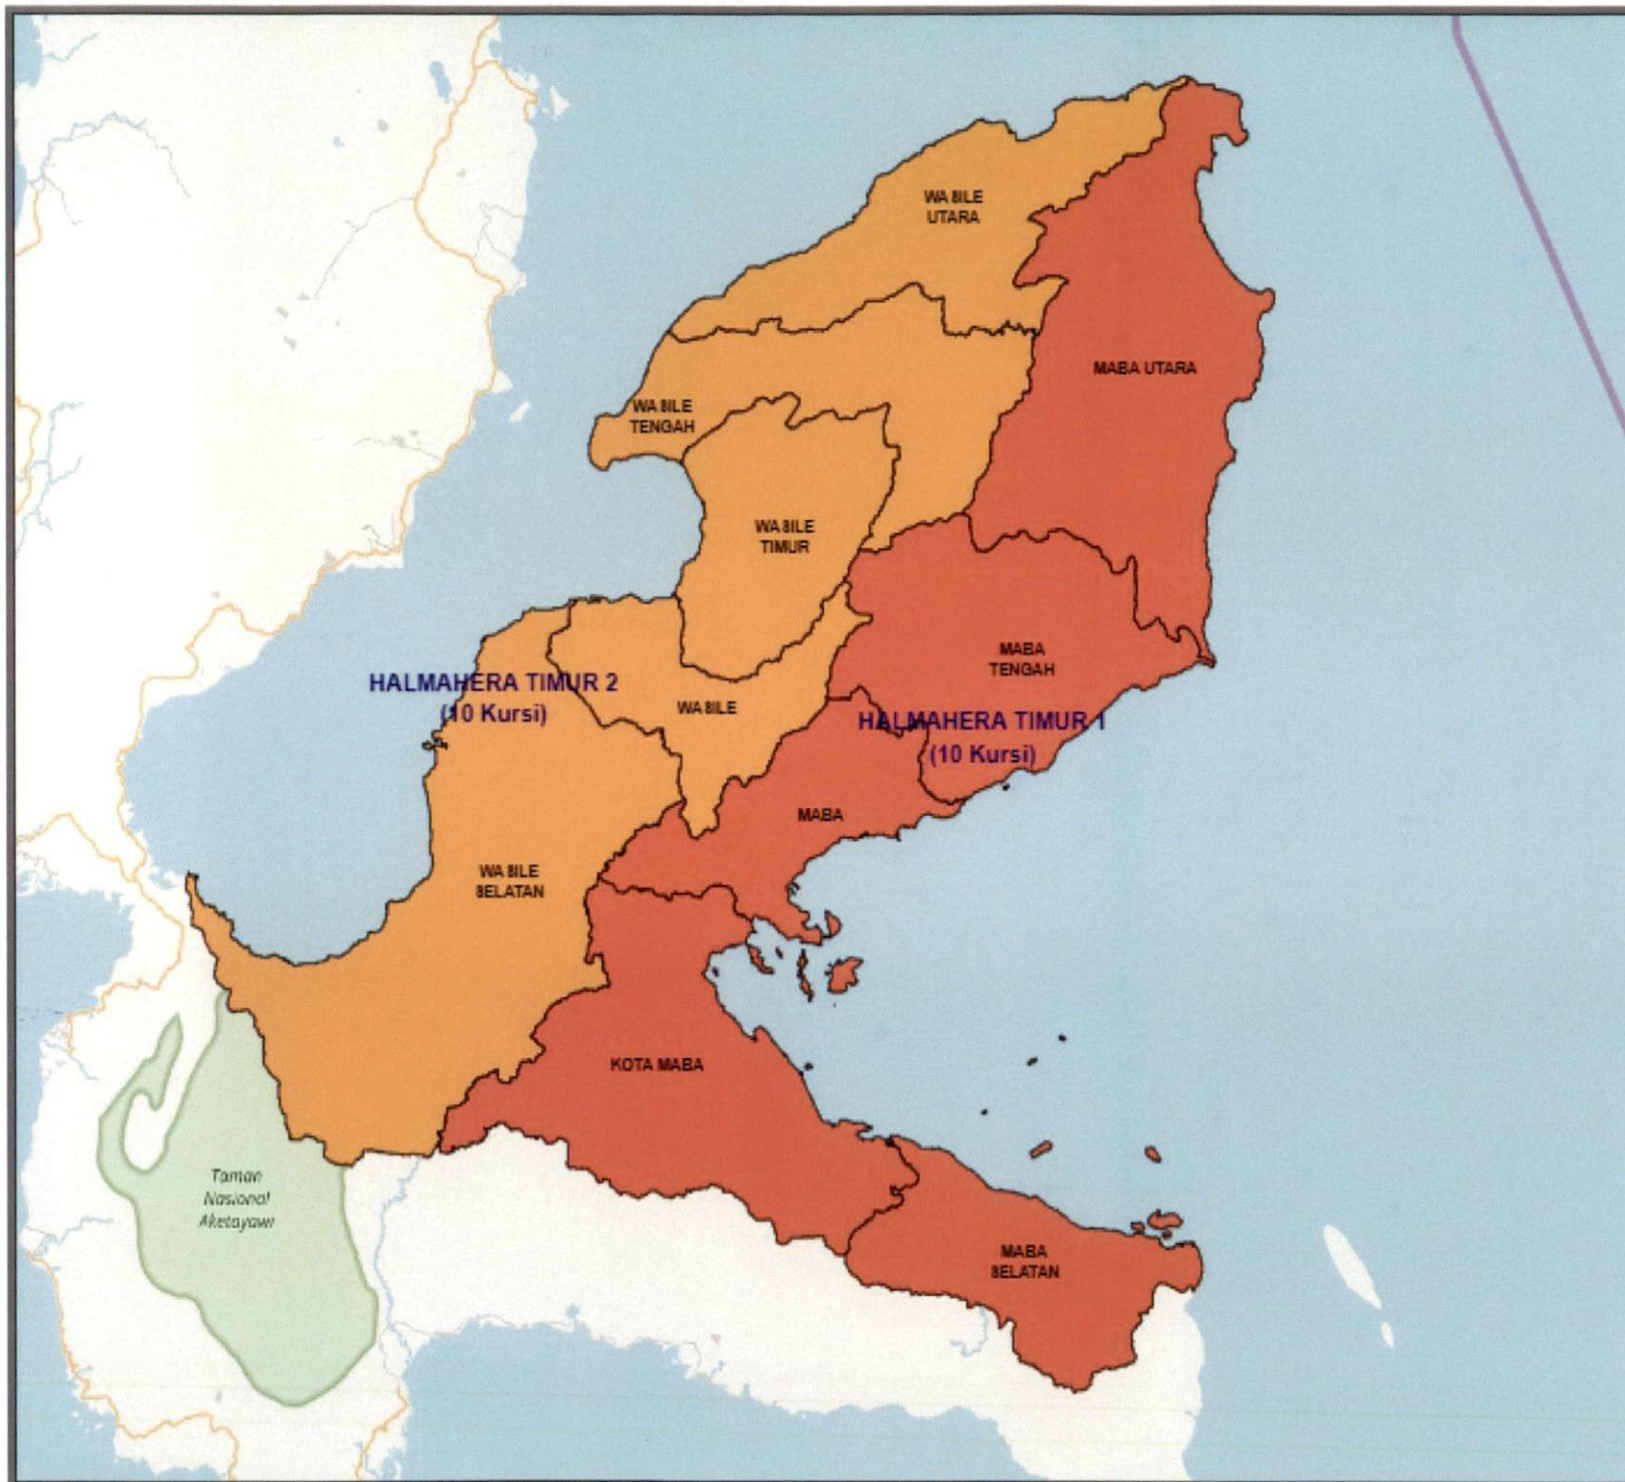

**KOMISI PEMILIHAN UMUM
PEMILIHAN UMUM TAHUN 2019**

**DAERAH PEMILIHAN DAN ALOKASI KURSI
ANGGOTA DEWAN PERWAKILAN RAKYAT DAERAH KABUPATEN/KOTA
KABUPATEN HALMAHERA TIMUR
PROVINSI MALUKU UTARA**

**20 KURSI - 2 DAERAH PEMILIHAN
JUMLAH PENDUDUK : 90,924 JIWA
BPPd : 4,546 JIWA**

Keterangan : ■ Batas Kabupaten/Kota ■ Batas Kelurahan
■ Batas Provinsi ■ Batas Kecamatan ■ Garis Pantai/Danau/Waduk

DAERAH PEMILIHAN:

■ HALMAHERA TIMUR 1

- KOTA MABA
- MABA SELATAN
- MABA
- MABA TENGAH
- MABA UTARA

■ HALMAHERA TIMUR 2

- WASILE
- WASILE SELATAN
- WASILE TIMUR
- WASILE TENGAH
- WASILE UTARA

Lampiran II.7 : Keputusan Komisi Pemilihan Umum
Nomor : 295/PL.01.3-Kpt/06/KPU/IV/2018
Tanggal : 4 April 2018

KETUA KOMISI PEMILIHAN UMUM
REPUBLIK INDONESIA,

ttd.

ARIEF BUDIMAN

Salinan sesuai dengan aslinya
SEKRETARIAT JENDERAL
KOMISI PEMILIHAN UMUM
REPUBLIK INDONESIA
Kepala Biro Hukum,

SIGIT JOYOWARDONO

Inset Peta Kab/Kota

Inset Peta Provinsi