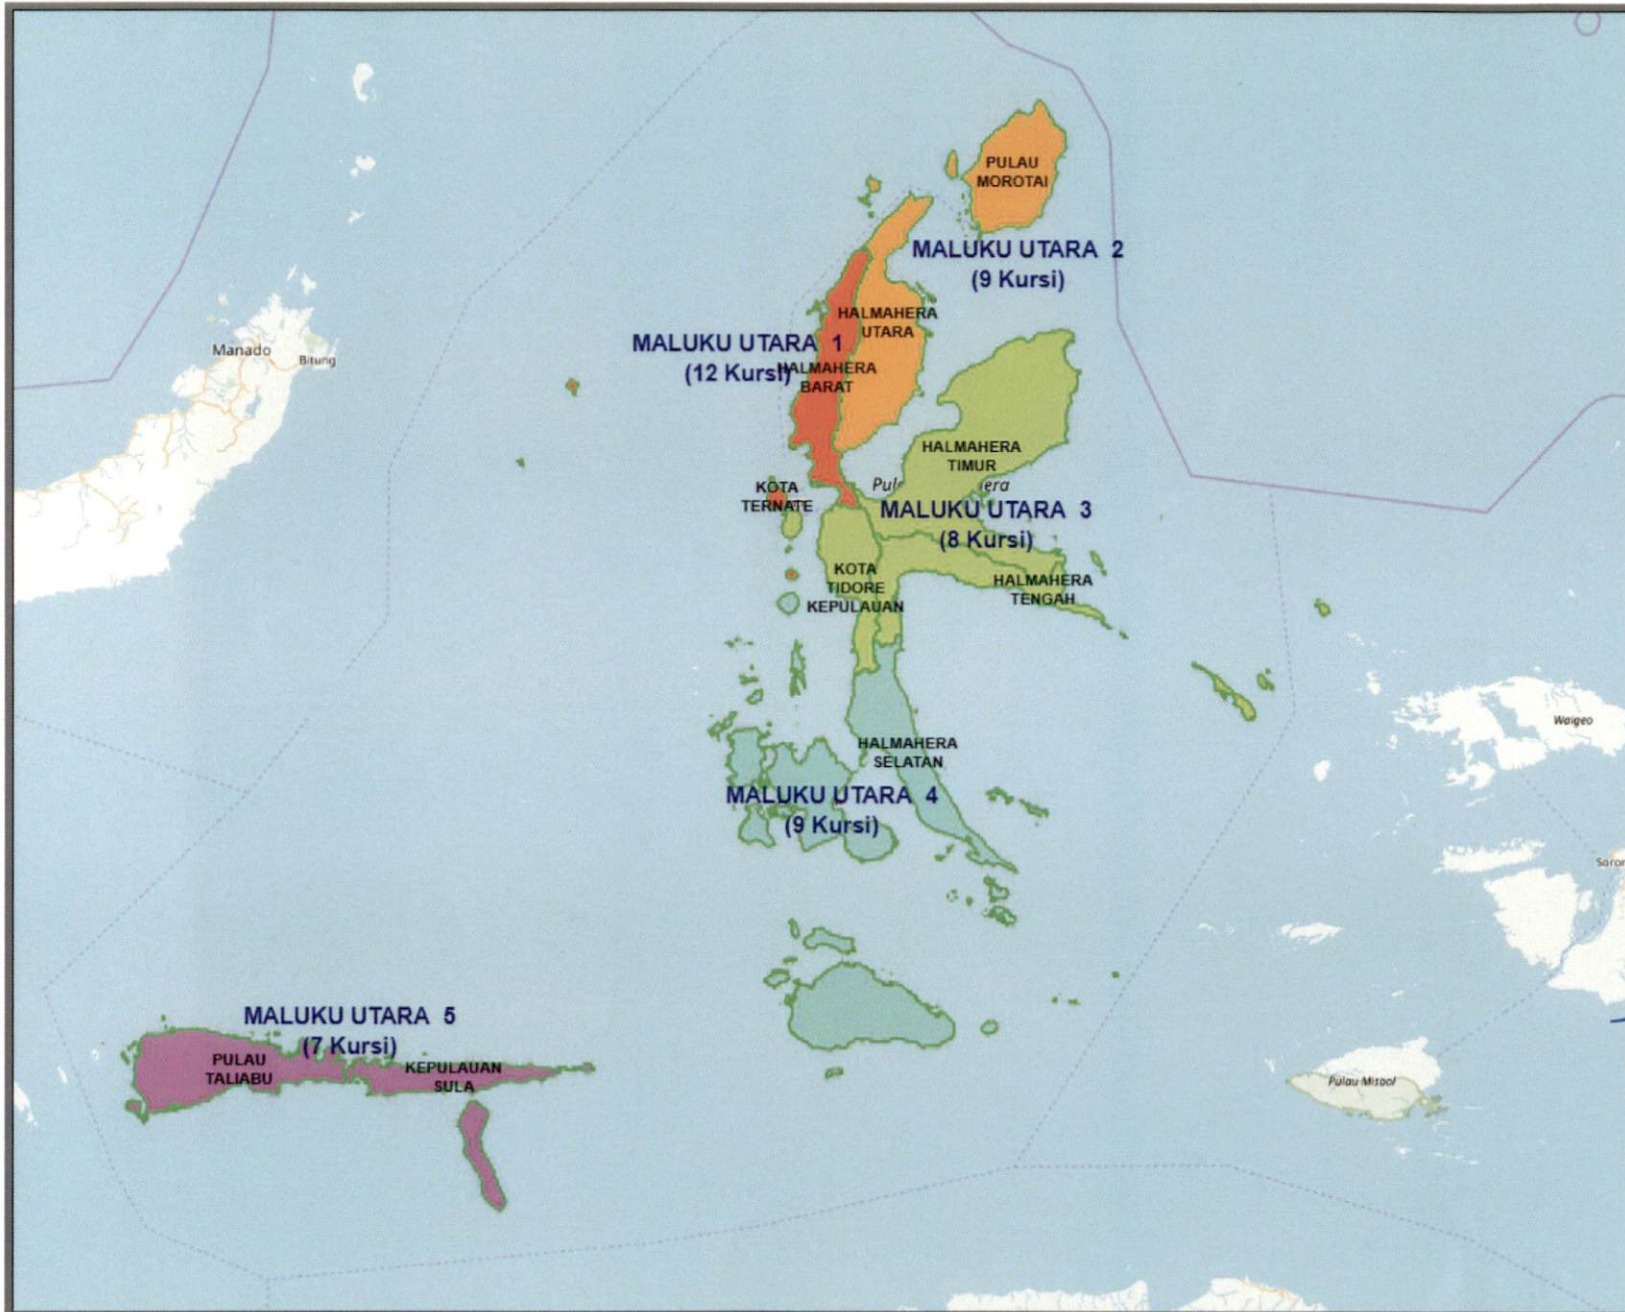

SIGIT JOYOWARDONO

**KOMISI PEMILIHAN UMUM
PEMILIHAN UMUM TAHUN 2019**

**DAERAH PEMILIHAN DAN ALOKASI KURSI
ANGGOTA DEWAN PERWAKILAN RAKYAT DAERAH PROVINSI
PROVINSI MALUKU UTARA**

45 KURSI - 5 DAERAH PEMILIHAN

SIGIT JOYOWARDONO

Inset Peta Provinsi

■ - MALUKU UTARA

LAMPIRAN I.2
KEPUTUSAN KOMISI PEMILIHAN UMUM
REPUBLIK INDONESIA
NOMOR : 295/PL.01.3-Kpt/06/KPU/IV/2018
TENTANG
PENETAPAN DAERAH PEMILIHAN
DAN ALOKASI KURSI ANGGOTA DEWAN
PERWAKILAN RAKYAT DAERAH PROVINSI DAN
KABUPATEN/KOTA DI WILAYAH PROVINSI
MALUKU UTARA DALAM PEMILIHAN UMUM TAHUN 2019