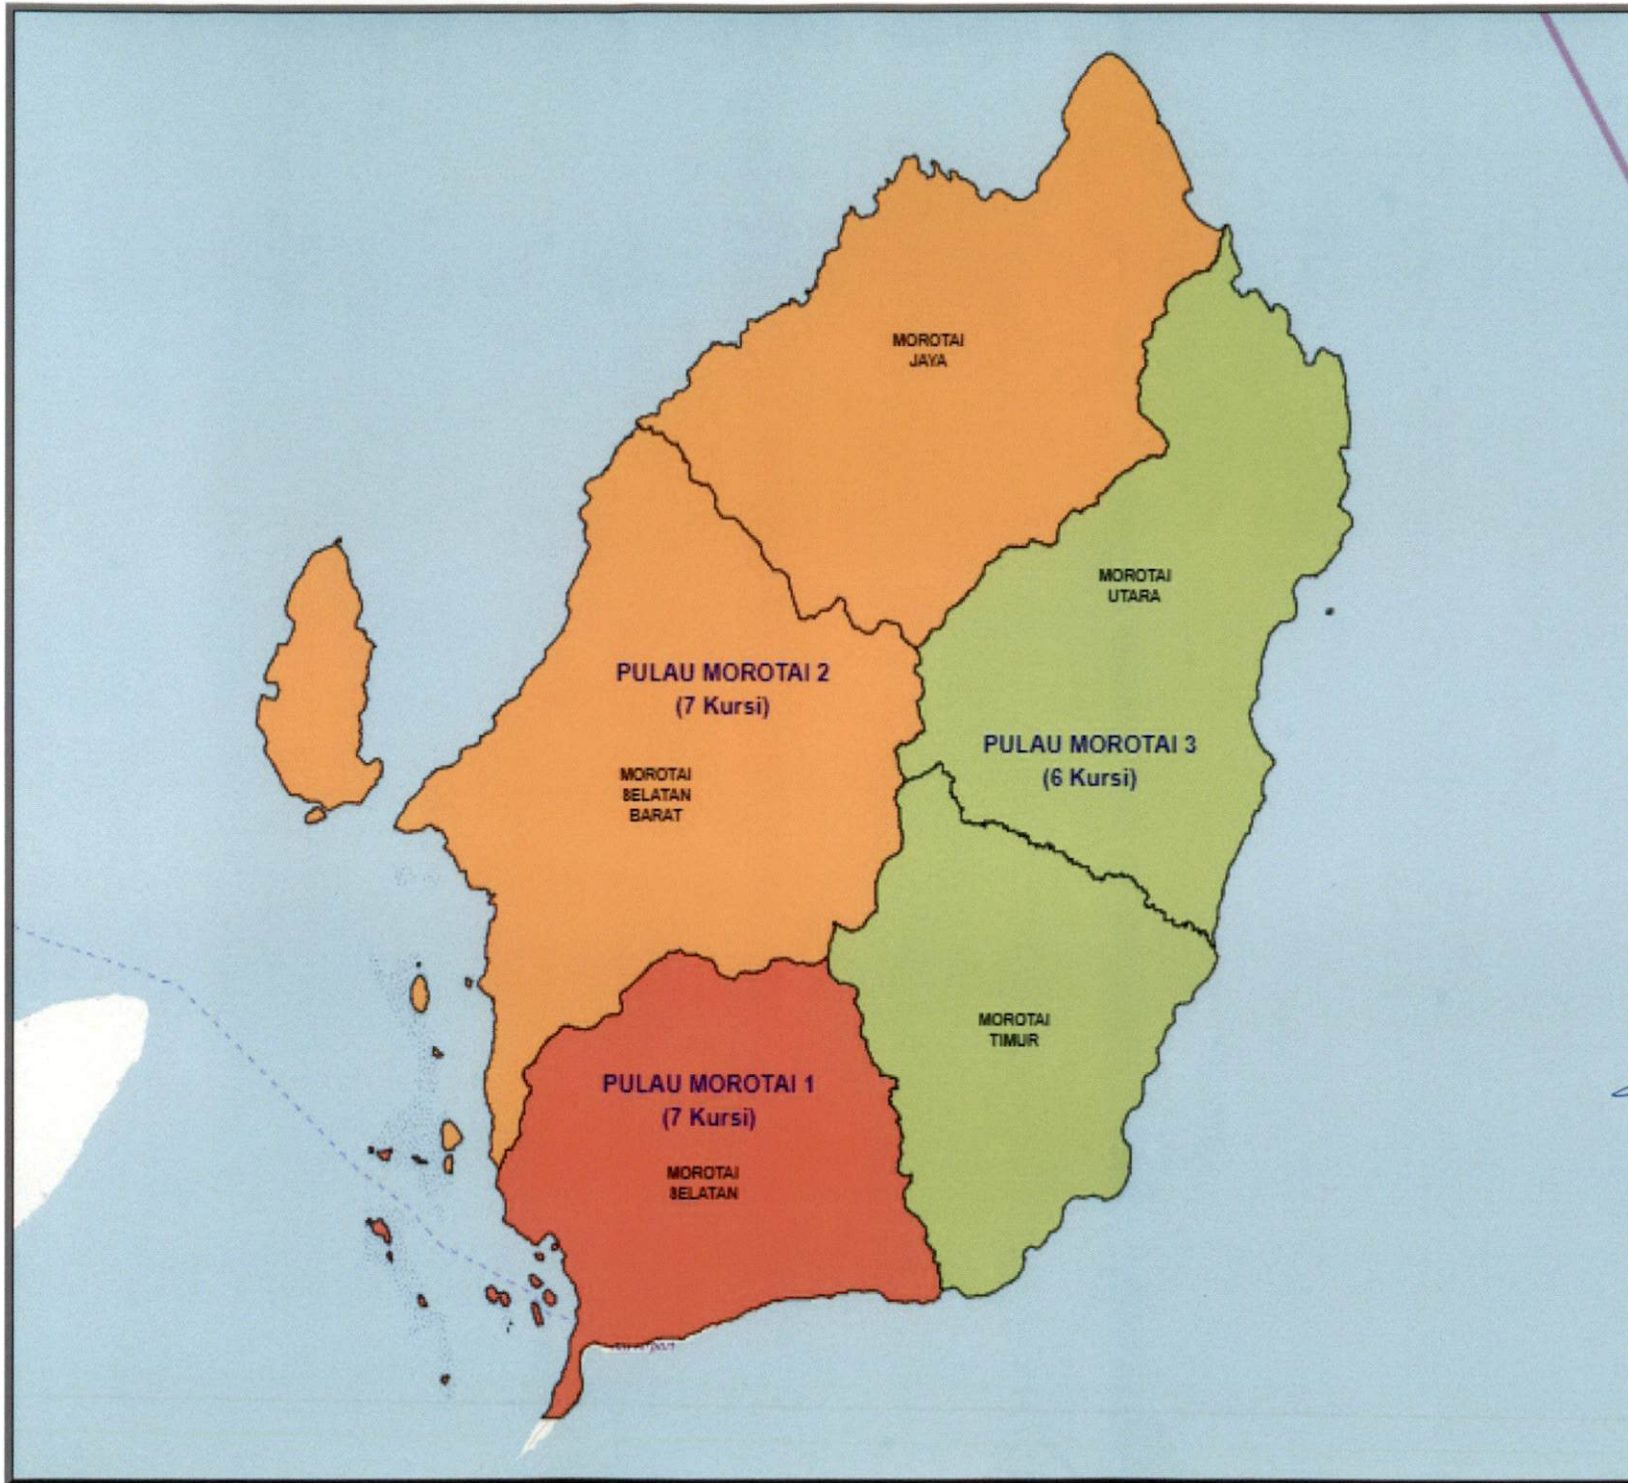

**KOMISI PEMILIHAN UMUM
PEMILIHAN UMUM TAHUN 2019**

DAERAH PEMILIHAN DAN ALOKASI KURSI
ANGGOTA DEWAN PERWAKILAN RAKYAT DAERAH KABUPATEN/KOTA
KABUPATEN PULAU MOROTAI
PROVINSI MALUKU UTARA

20 KURSI - 3 DAERAH PEMILIHAN
JUMLAH PENDUDUK : 66,983 JIWA
BPPd : 3,349 JIWA

Keterangan : ■ Batas Kabupaten/Kota ■ Batas Kelurahan
■ Batas Provinsi ■ Batas Kecamatan ■ Garis Pantai/Danau/Waduk

DAERAH PEMILIHAN:

- **PULAU MOROTAI 1**
  - MOROTAI SELATAN
- **PULAU MOROTAI 2**
  - MOROTAI JAYA
  - MOROTAI SELATAN BARAT
- **PULAU MOROTAI 3**
  - MOROTAI TIMUR
  - MOROTAI UTARA

Lampiran II.8 : Keputusan Komisi Pemilihan Umum
Nomor : 295/PL.01.3-Kpt/06/KPU/IV/2018
Tanggal : 4 April 2018

KETUA KOMISI PEMILIHAN UMUM
REPUBLIK INDONESIA,

ttd.

ARIEF BUDIMAN

Salinan sesuai dengan aslinya
SEKRETARIAT JENDERAL
KOMISI PEMILIHAN UMUM
REPUBLIK INDONESIA
Kepala Biro Hukum,

SIGIT JOYOWARDONO

Inset Peta Kab/Kota

Inset Peta Provinsi