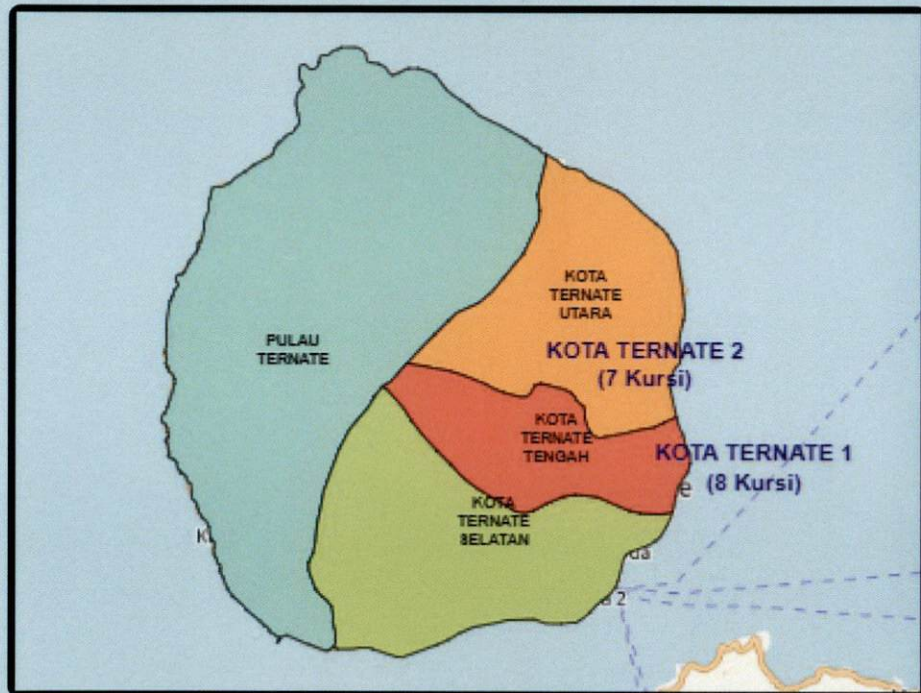

SIGIT JOYOWARDONO

Inset Peta Kab/Kota

Inset Peta Provinsi

■ - MALUKU UTARA

**KOTA TERNATE 4
(3 Kursi)**
PULAU
BATANG DUA

PULAU HIRI
**KOTA TERNATE 2
(7 Kursi)**
PULAU TERNATE
**KOTA TERNATE 1
(8 Kursi)**
PULAU SELATAN