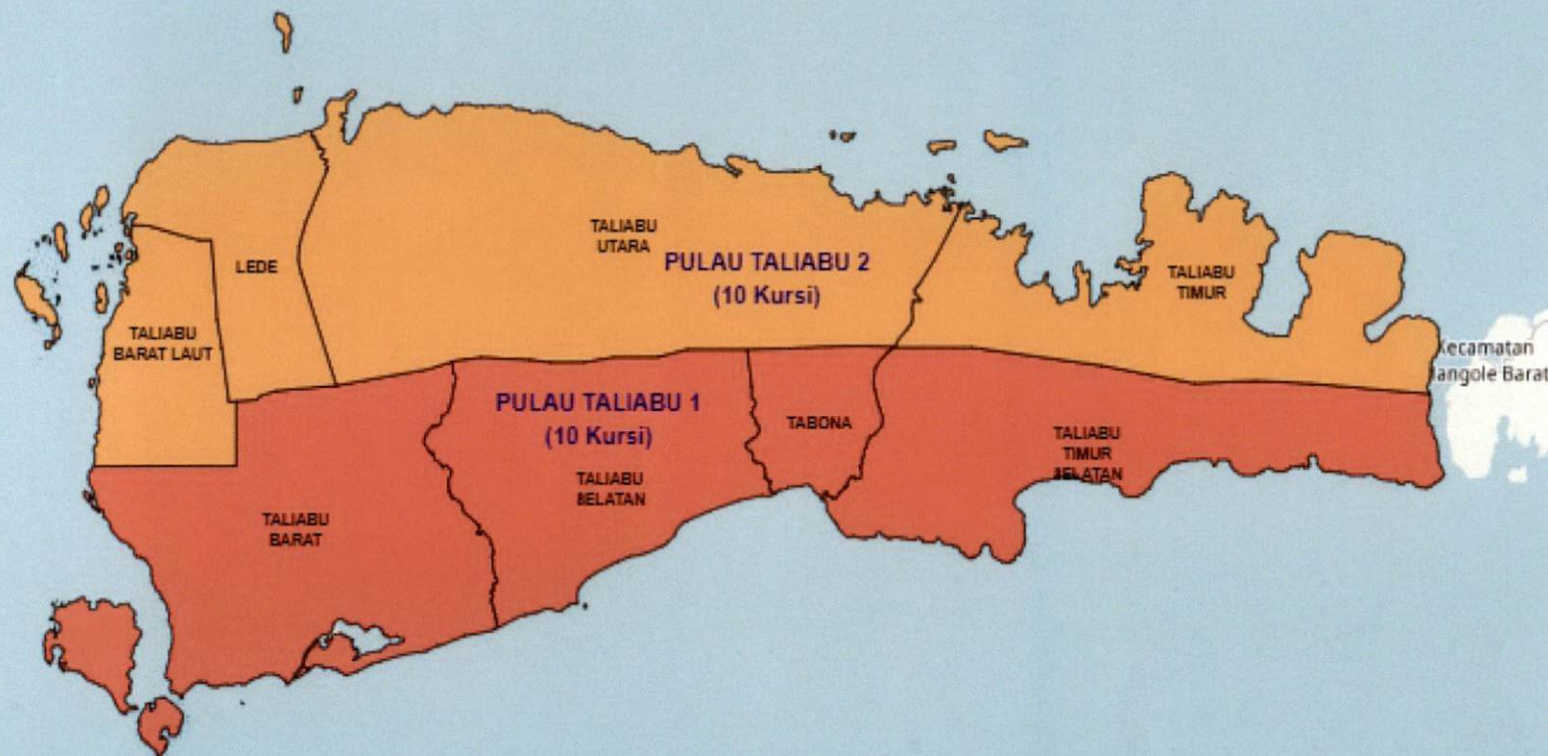

**KOMISI PEMILIHAN UMUM
PEMILIHAN UMUM TAHUN 2019**

**DAERAH PEMILIHAN DAN ALOKASI KURSI
ANGGOTA DEWAN PERWAKILAN RAKYAT DAERAH KABUPATEN/KOTA
KABUPATEN PULAU TALIABU
PROVINSI MALUKU UTARA**

**20 KURSI - 2 DAERAH PEMILIHAN
JUMLAH PENDUDUK : 56,202 JIWA
BPPd : 2,810 JIWA**

Keterangan : ■ Batas Kabupaten/Kota ■ Batas Kelurahan
■ Batas Provinsi ■ Batas Kecamatan ■ Garis Pantai/Danau/Waduk

DAERAH PEMILIHAN:

- **PULAU TALIABU 1**
  - TALIABU BARAT
  - TALIABU SELATAN
  - TABONA
  - TALIABU TIMUR SELATAN
- **PULAU TALIABU 2**
  - TALIABU TIMUR
  - TALIABU UTARA
  - LEDE
  - TALIABU BARAT LAUT

Lampiran II.9 : Keputusan Komisi Pemilihan Umum
Nomor : 295/PL.01.3-Kpt/06/KPU/IV/2018
Tanggal : 4 April 2018

KETUA KOMISI PEMILIHAN UMUM
REPUBLIK INDONESIA,

ttd.

ARIEF BUDIMAN

Salinan sesuai dengan aslinya
SEKRETARIAT JENDERAL
KOMISI PEMILIHAN UMUM
REPUBLIK INDONESIA
Kepala Biro Hukum,