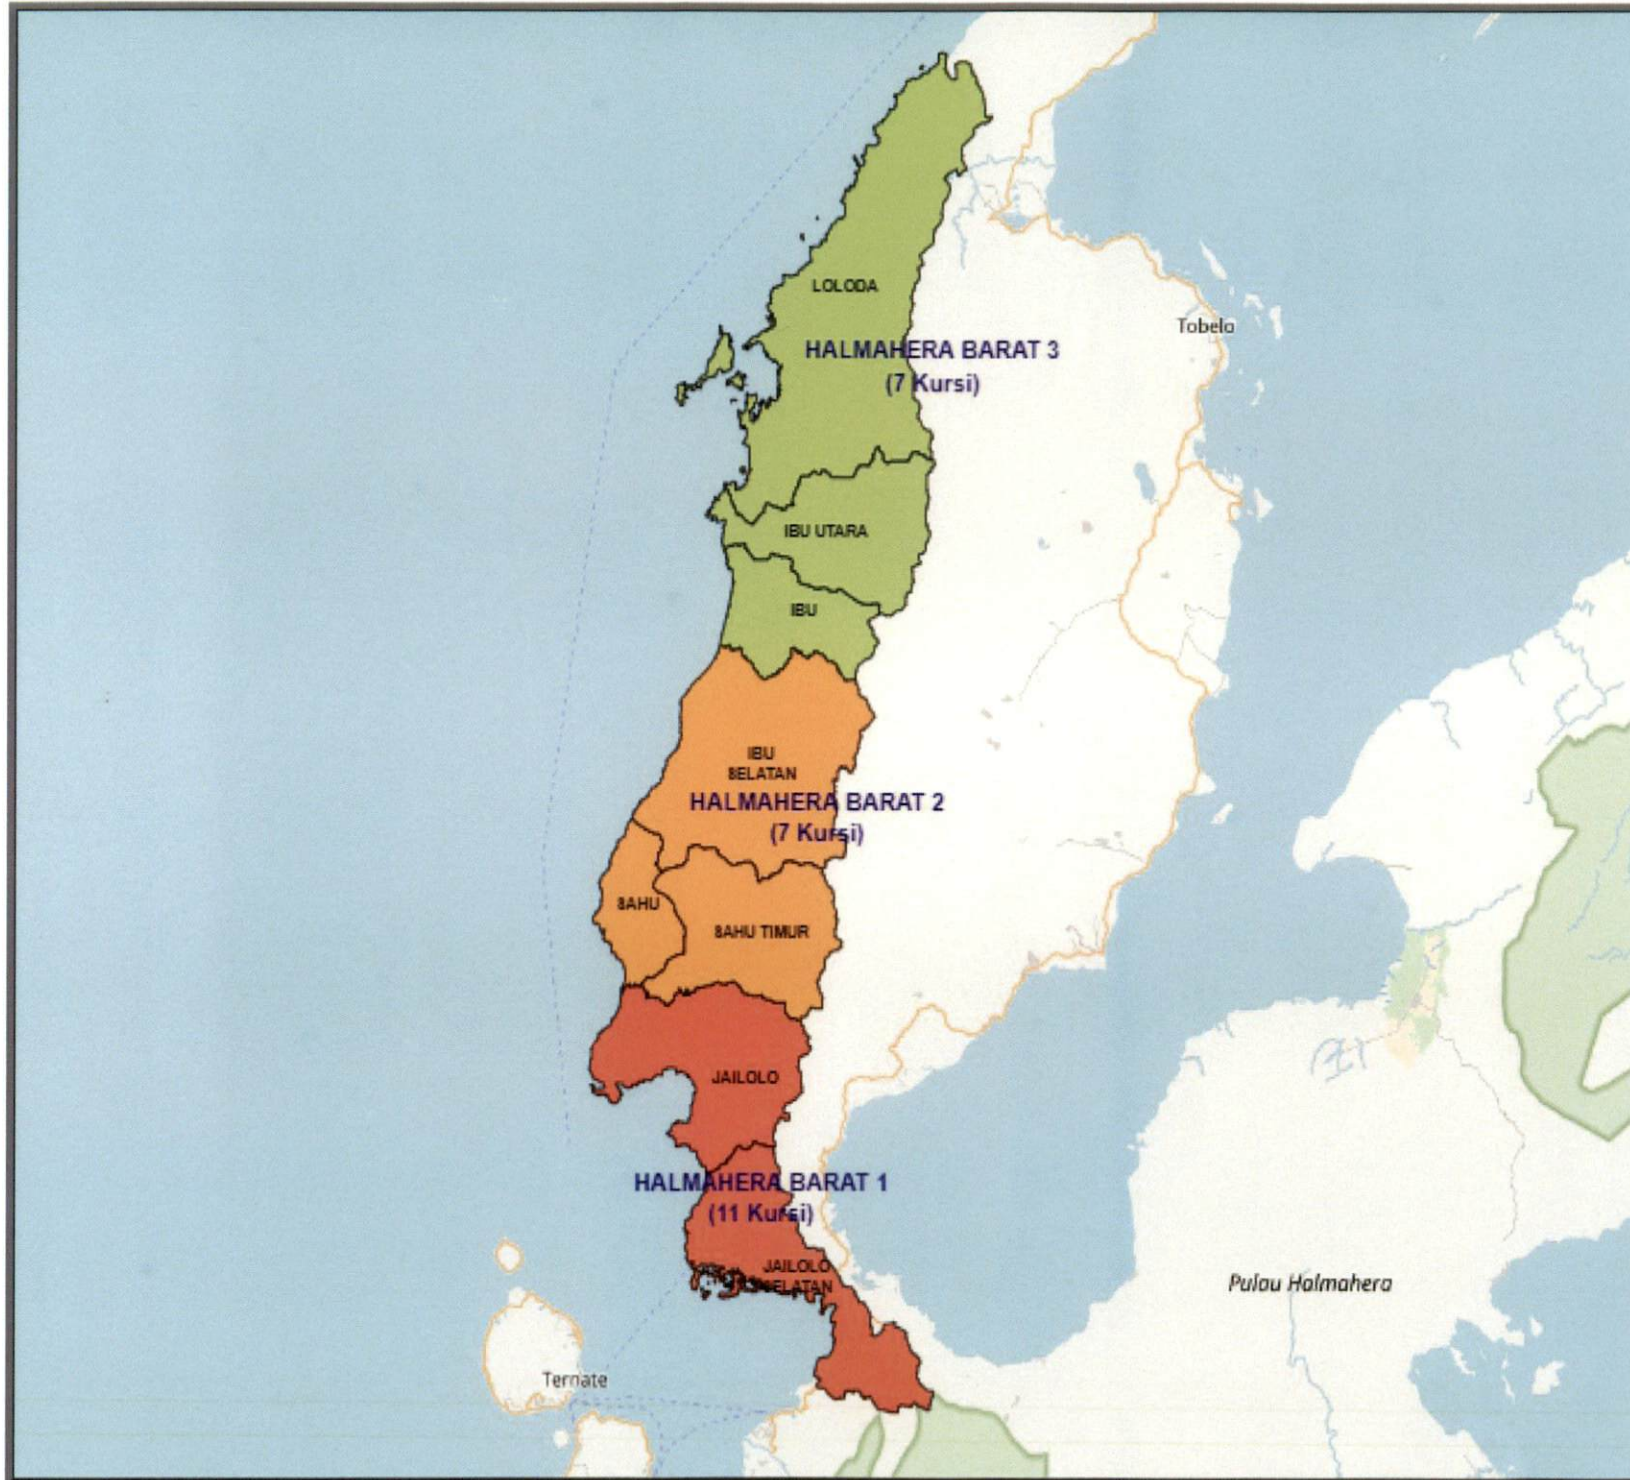

**KOMISI PEMILIHAN UMUM
PEMILIHAN UMUM TAHUN 2019**

**DAERAH PEMILIHAN DAN ALOKASI KURSI
ANGGOTA DEWAN PERWAKILAN RAKYAT DAERAH KABUPATEN/KOTA
KABUPATEN HALMAHERA BARAT
PROVINSI MALUKU UTARA**

**25 KURSI - 3 DAERAH PEMILIHAN
JUMLAH PENDUDUK : 132,427 JIWA
BPPd : 5,297 JIWA**

Keterangan : ■ Batas Kabupaten/Kota ■ Batas Kelurahan
■ Batas Provinsi ■ Batas Kecamatan ■ Garis Pantai/Danau/Waduk

DAERAH PEMILIHAN:

- **HALMAHERA BARAT 1**
  - JAILOLO
  - JAILOLO SELATAN
- **HALMAHERA BARAT 2**
  - SAHU
  - SAHU TIMUR
  - IBU SELATAN
- **HALMAHERA BARAT 3**
  - IBU
  - IBU UTARA
  - LOLODA

Lampiran II.2 : Keputusan Komisi Pemilihan Umum
Nomor : 295/PL.01.3-Kpt/06/KPU/IV/2018
Tanggal : 4 April 2018

KETUA KOMISI PEMILIHAN UMUM
REPUBLIK INDONESIA,

ttd.

ARIEF BUDIMAN

Salinan sesuai dengan aslinya
SEKRETARIAT JENDERAL
KOMISI PEMILIHAN UMUM
REPUBLIK INDONESIA
Kepala Biro Hukum,

SIGIT JOYOWARDONO

Inset Peta Kab/Kota

Inset Peta Provinsi