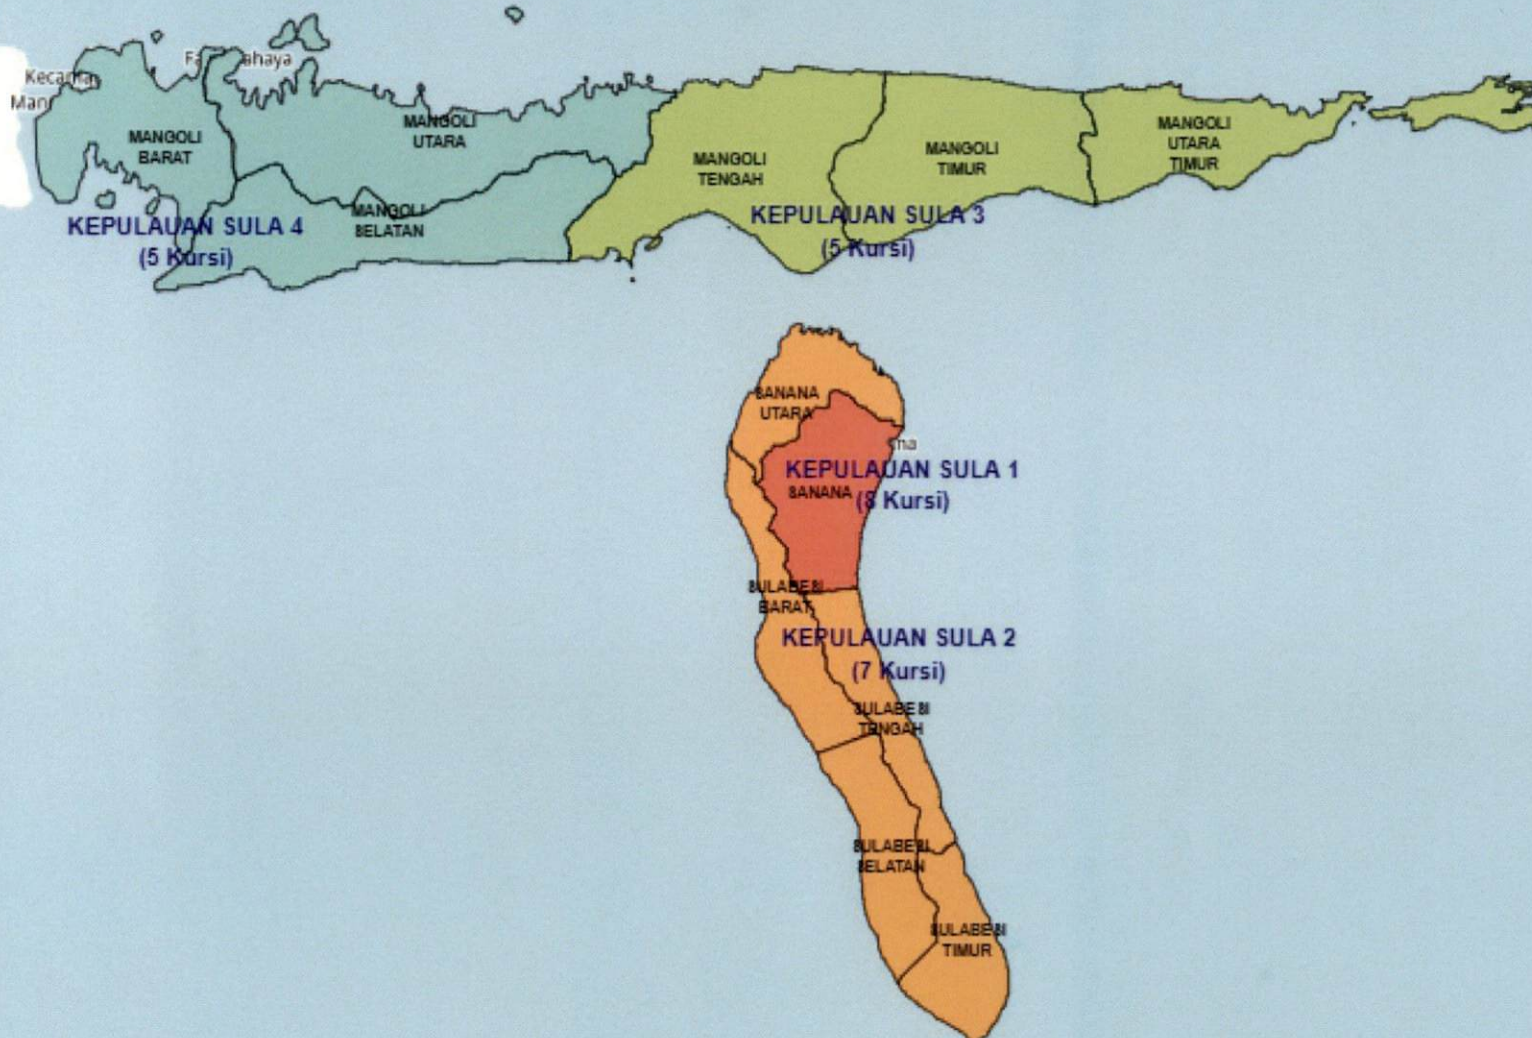

ttd.

ARIEF BUDIMAN

SIGIT JOYOWARDONO

Inset Peta Kab/Kota

■ - KEPULAUAN SULA

Inset Peta Provinsi

■ - MALUKU UTARA

LAMPIRAN I.7
KEPUTUSAN KOMISI PEMILIHAN UMUM
REPUBLIK INDONESIA
NOMOR : 295/PL.01.3-Kpt/06/KPU/IV/2018
TENTANG
PENETAPAN DAERAH PEMILIHAN
DAN ALOKASI KURSI ANGGOTA DEWAN
PERWAKILAN RAKYAT DAERAH PROVINSI DAN
KABUPATEN/KOTA DI WILAYAH PROVINSI
MALUKU UTARA DALAM PEMILIHAN UMUM TAHUN 2019